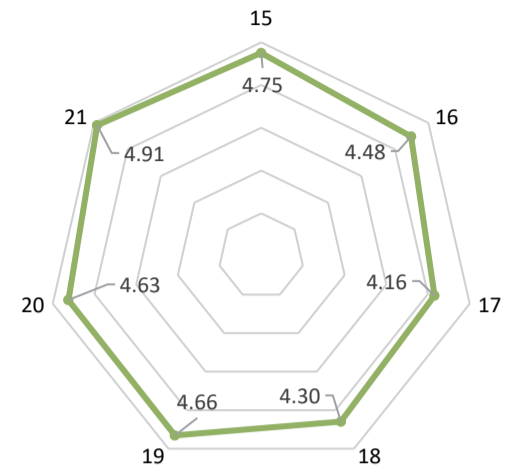

こひつじ組（年長）

【教育活動】・こひつじ組

【幼稚園運営】・こひつじ組

【家庭・地域とのつながり】・こひつじ組

こばと組（年中）

【教育活動】・こばと組

【幼稚園運営】・こばと組

【家庭・地域とのつながり】・こばと組