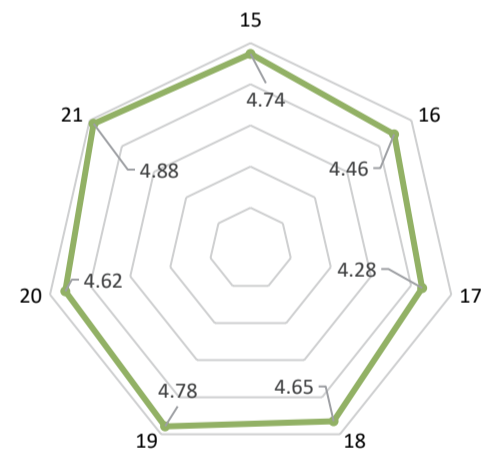

こうさぎ組（年少）

【教育活動】・こうさぎ組

【幼稚園運営】・こうさぎ組

【家庭・地域とのつながり】

こりす組（満3歳）

【教育活動】・こりす組

【幼稚園運営】・こりす組

【家庭・地域とのつながり】・こりす組